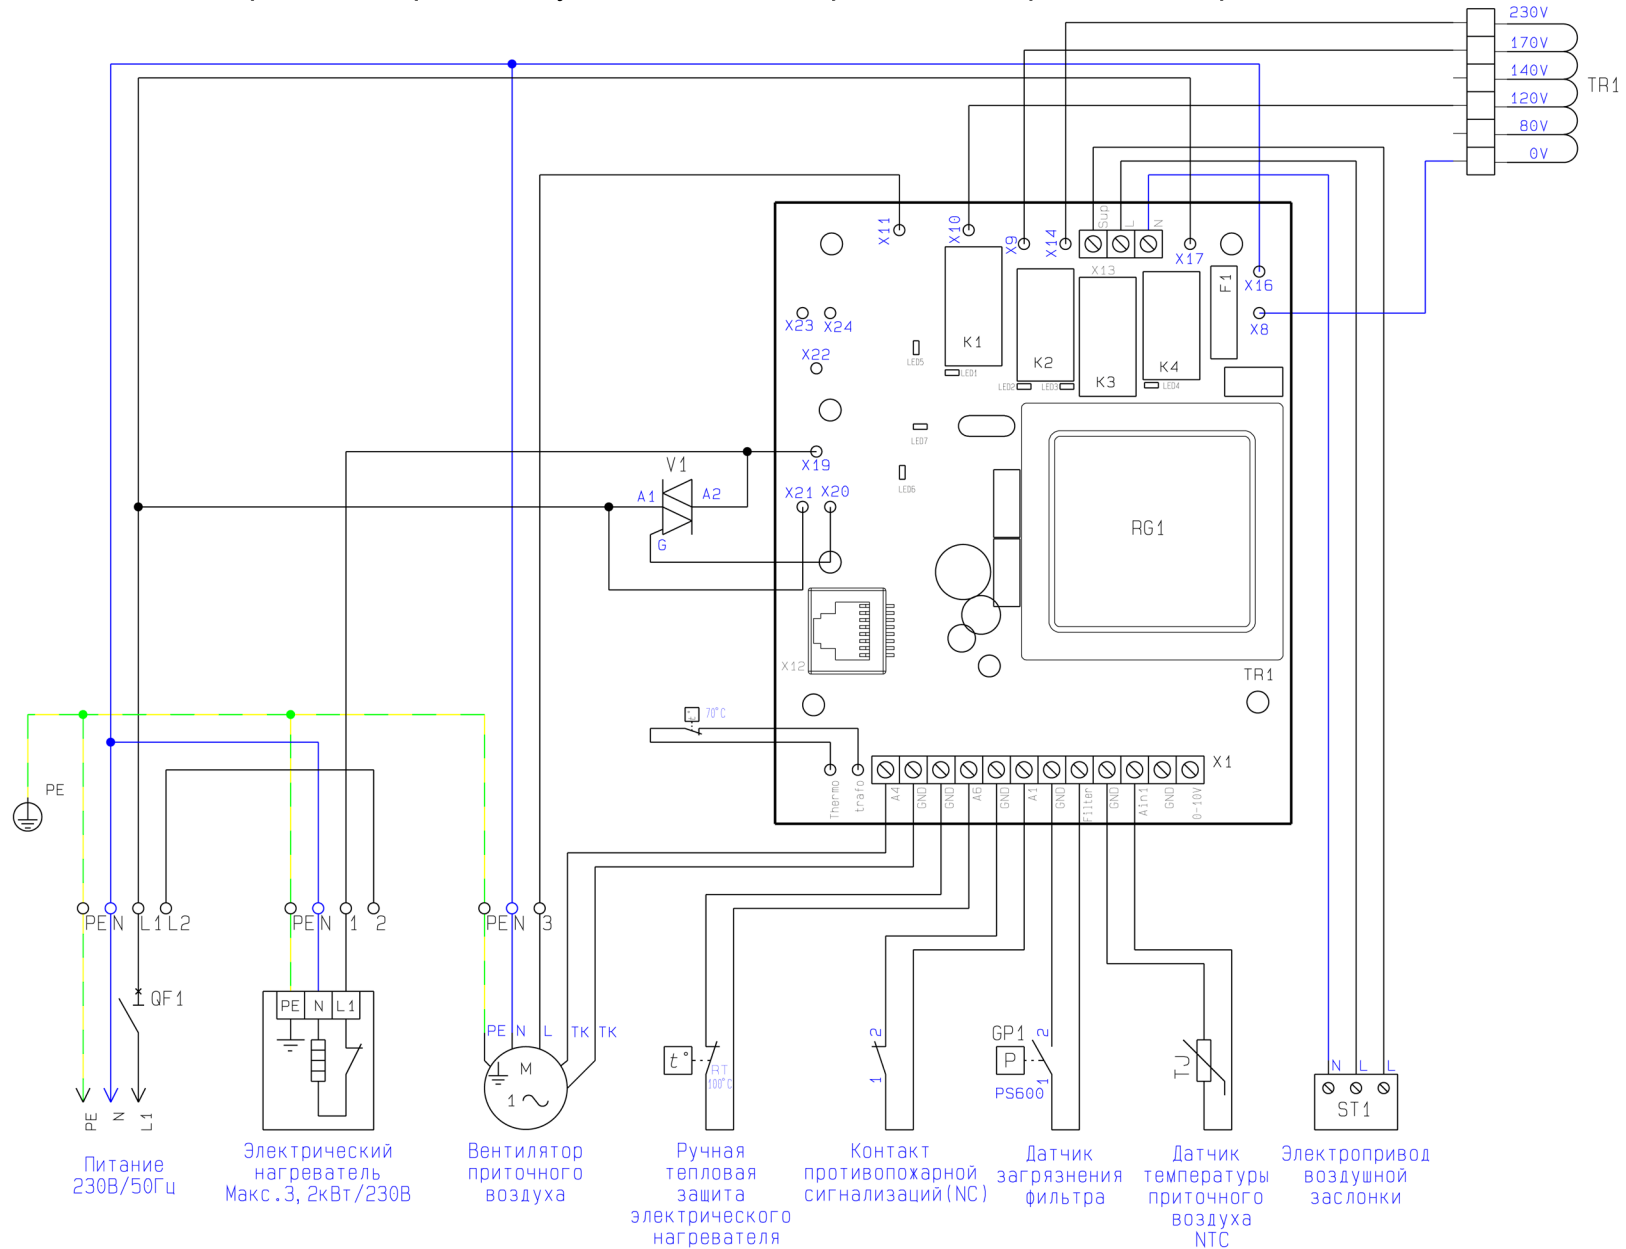

Схема электрического подключения системы автоматики Ventik 6. Управление приточной установкой с однофазным электрическим нагревателем.

Система автоматического управления Ventik		11.09.2016
---	--	------------