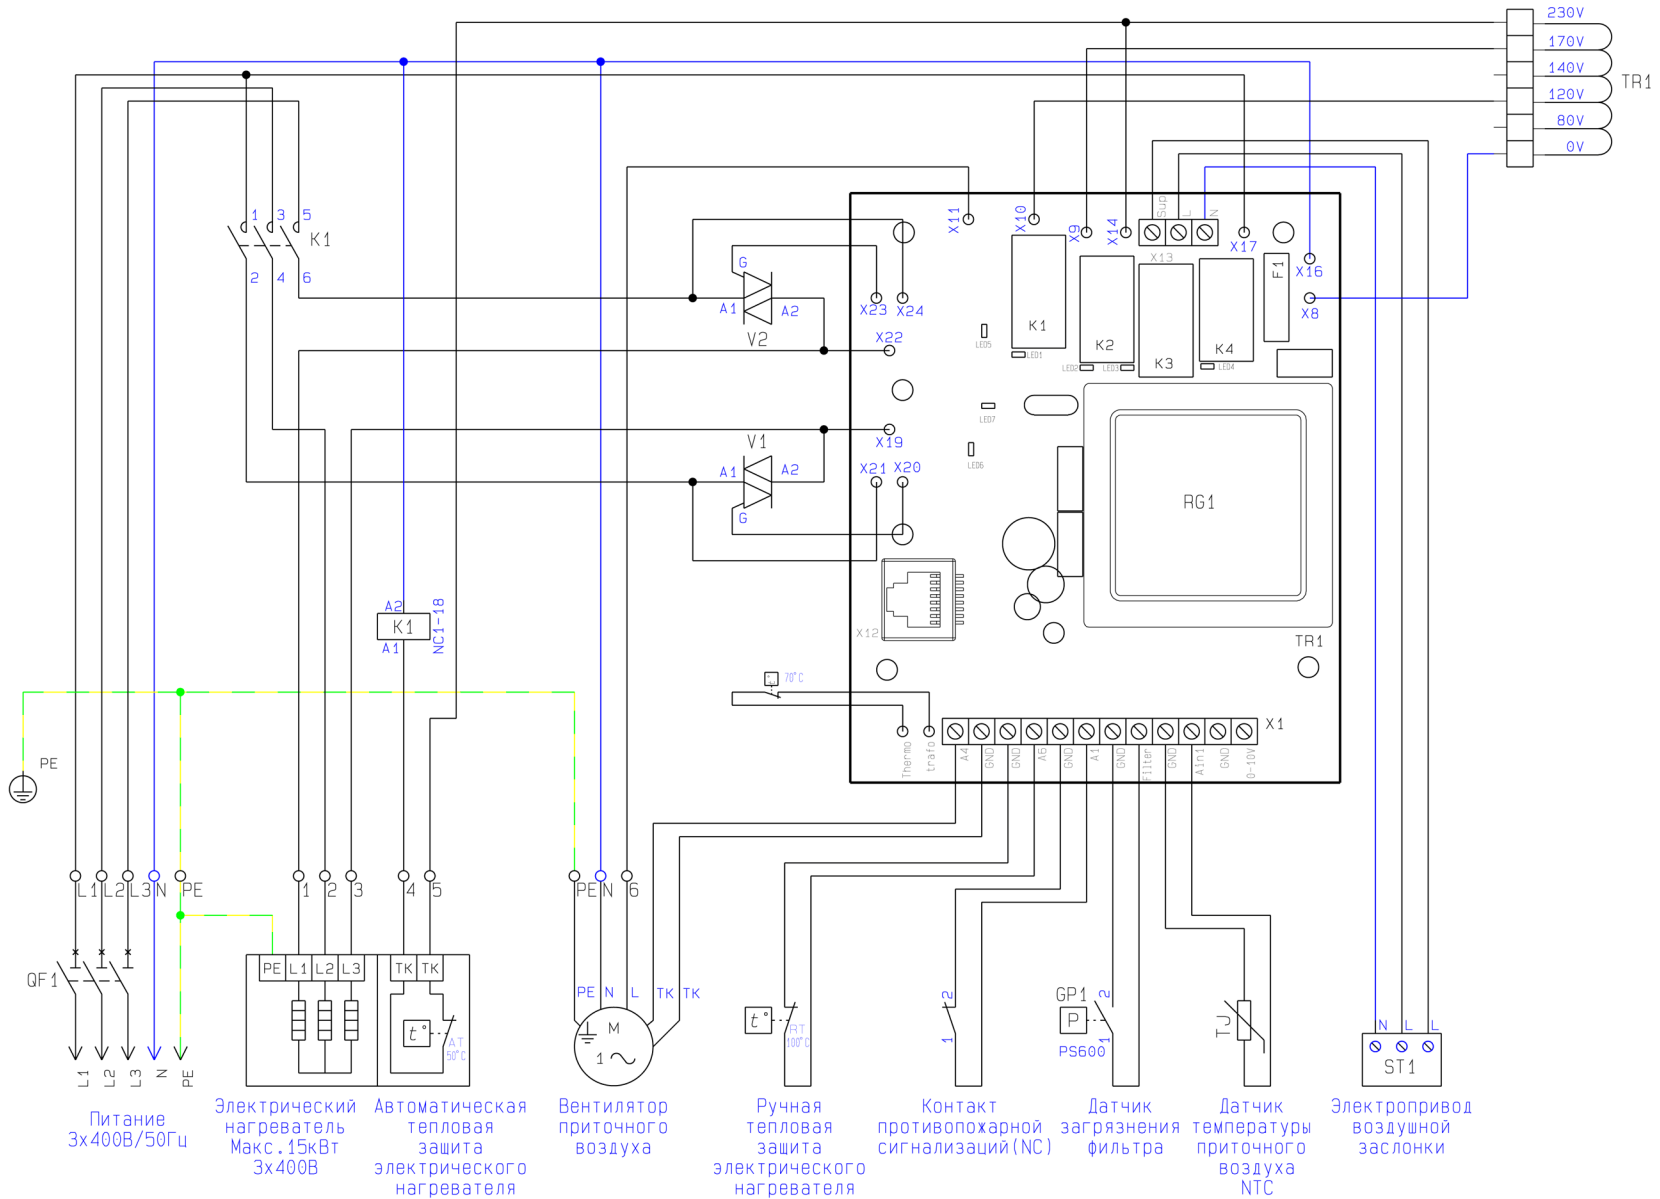

Схема электрического подключения системы автоматики Ventik 15. Управление приточной установкой с трехфазным электрическим нагревателем.

Система автоматического управления Ventik		11.09.2016
---	--	------------