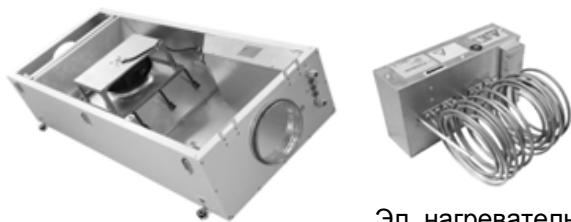

Приточные установки VEGA NEW!

со встроенной автоматикой управления

Эл. нагреватель

Цена рабочего комплекта оборудования =
Цена вентиляторного блока + цена эл. нагревателя
+ цена пульта управления

Вентиляторный блок VEGA (Электрический нагрев)

Марка	Мощность, кВт (220в, 1ф)	Расход, м3/час	Цена, Евро
VEGA 350	0,07 (0,3А)	480	579
VEGA 700	0,14 (0,6А)	900	688
VEGA 1100E	0,28 (1,25А)	1300	970

**Электрические нагреватели EKA ESKM
для приточных установок VEGA:**

Наименование	Совмести- мость	Цена, Евро
EKA ESKM 160-1,2-1f	VEGA 350	79,0
EKA ESKM 160-2,4-1f	VEGA 350	95,9
EKA ESKM 160-5,0-2f	VEGA 350	174,9
EKA ESKM 200-2,4-1f	VEGA 700	110,0
EKA ESKM 200-5,0-2f	VEGA 700	186,2
EKA ESKM 200-9,0-3f	VEGA 700	197,4
EKA ESKM 250-6,0-2f	VEGA 1100	208,7
EKA ESKM 250-9,0-3f	VEGA 1100	239,8
EKA ESKM 250-15,0-3f	VEGA 1100	282,1

**Приточные установки
VEGA 1100 W**
(водяной нагрев)

Марка	Нагреватель, кВт	Расход, м3/час	Цена, Евро
VEGA 1100W	16	1200	1369

**Компактные приточные
установки VEKA 350 EC**

Размеры 850x330x200(h) мм !!!

Маркировка	Цена, Евро
VEKA 350 EC 2,4 кВт/1ф (220 в)	539,3
VEKA 350 EC 4,5 кВт/2ф (380 в)	543,9
Система управления VENTIK-6 EC (Контролер в боксе IP65, программируемый пульт управления, температурный датчик)	248,6

Пульты управления:

Маркировка	Цена, Евро
Stouch (Сенсорный)	105,6
FLEX (Программируемый)	238,8
RCW (Программируемый)	210

**Приточные установки
VEKA INT EKO**

Со встроенной автоматикой
и ЕС вентилятором

Маркировка	Цена, Евро
VEKA INT 400-1,2 L1 EKO	1341
VEKA INT 400-2,0 L1 EKO	1365
VEKA INT 400-5,0 L1 EKO	1411
VEKA INT 700-2,4 L1 EKO	1481
VEKA INT 700-5,0 L1 EKO	1516
VEKA INT 700-9,0 L1 EKO	1621
VEKA INT 1000-2,4 L1 EKO	1656
VEKA INT 1000-5,0 L1 EKO	1703
VEKA INT 1000-9,0 L1 EKO	1796
VEKA INT 1000-12,0 L1 EKO	1866
VEKA INT 1000-14,4W L1EKO	1805
VEKA INT 2000-6,0 L1 EKO	2310
VEKA INT 2000-15,0 L1 EKO	2473
VEKA INT 2000-21,0 L1 EKO	2624
VEKA INT 2000/27W L1 EKO	2809
VEKA INT 3000-15 L1 EKO	3797
VEKA INT 3000-21 L1 EKO	3945
VEKA INT 3000-30 L1 EKO	4060
VEKA INT 3000-39 L1 EKO	4288
VEKA INT 3000-40,6 L1 W EKO	3680
VEKA INT 4000-21 L1 EKO	4288
VEKA INT 4000-27 L1 EKO	4403
VEKA INT 4000-39 L1 EKO	4666
VEKA INT 4000-54 L1 EKO	4746
VEKA INT 4000-54 L1 W EKO	3899

Сменные фильтры

Маркировка	Цена, Евро
Фильтр для VEKA 350 EC G4	22,4
Фильтр для VEGA 350 G4	13,8
Фильтр для VEGA 700 G4	15,3
Фильтр для VEGA 1100 G4	19,2
Фильтр для VEKA INT 400 G4 EKO	11,5
Фильтр для VEKA INT 400 M5 EKO	12,2
Фильтр для VEKA INT 400 F7 EKO	13,1
Фильтр для VEKA INT 700 G4 EKO	12,1
Фильтр для VEKA INT 700 M5 EKO	14,5
Фильтр для VEKA INT 700 F7 EKO	15,6
Фильтр для VEKA INT 1000 G4 EKO	18,2
Фильтр для VEKA INT 1000 M5 EKO	18,6
Фильтр для VEKA INT 1000 F7 EKO	18,3
Фильтр для VEKA INT 2000 G4 EKO	16,3
Фильтр для VEKA INT 2000 M5 EKO	25,9
Фильтр для VEKA INT 2000 F7 EKO	31,2
Фильтр для VEKA INT 3000, 4000 M5 EKO	35,2