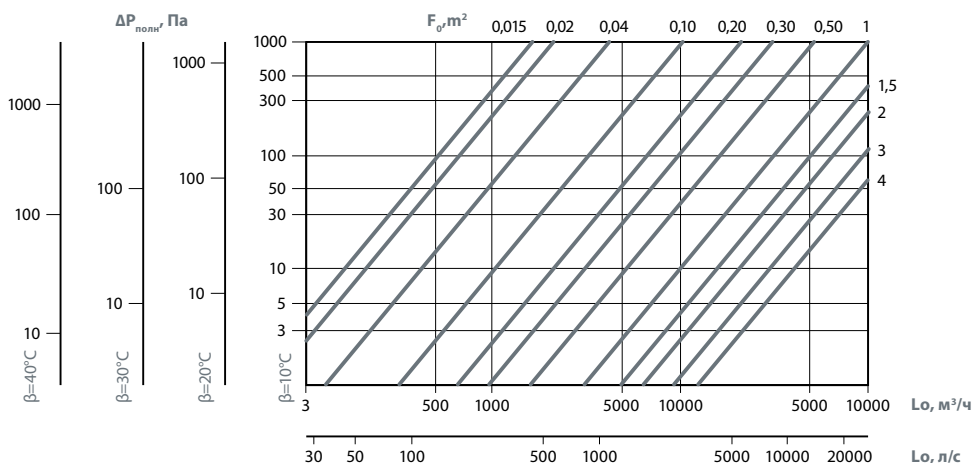

ВК	п	-	400-200
1	2	3	

- 1 ВК - воздушный клапан запорного типа
- 2 п - исполнение с подогревом лопаток
- 3 400-200 - типоразмер, мм