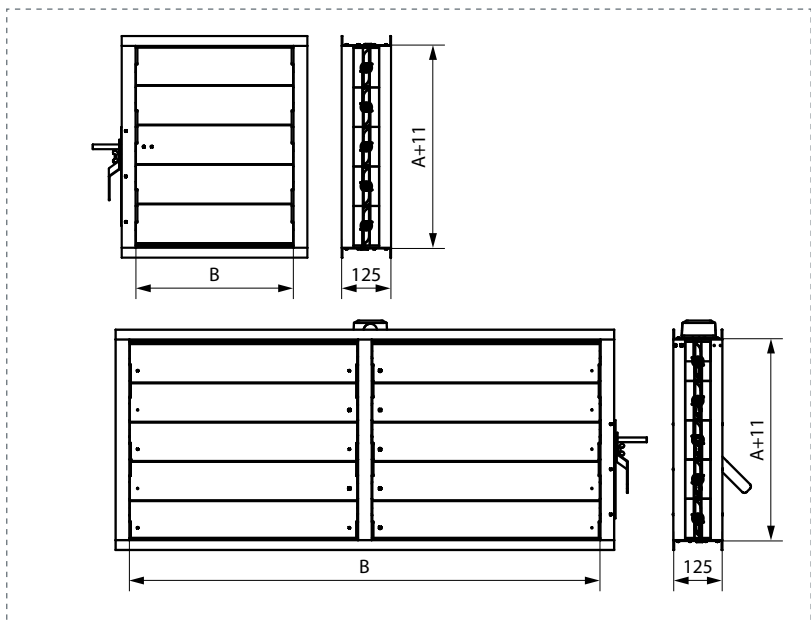

ВК	п	-	400-200
1	2	3	

- 1 ВК - воздушный клапан запорного типа
- 2 п - исполнение с подогревом лопаток
- 3 400-200 - типоразмер, мм