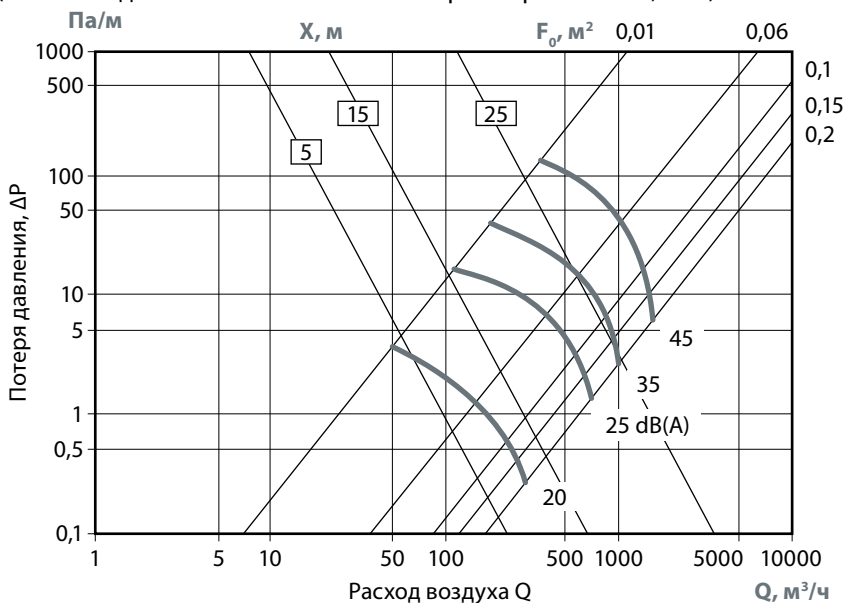

## НОМОГРАММА ВОЗДУХОРАСПРЕДЕЛЕНИЯ ДЛЯ РВ-2

(Значение дальности показано при скорости  $V_x=0,2\text{ м/с}$ )

### ОБОЗНАЧЕНИЯ

- $F_0(\text{м}^2)$  — площадь расчетного сечения;
- $X$  (м) — дальность;
- дБ — шумовые характеристики.